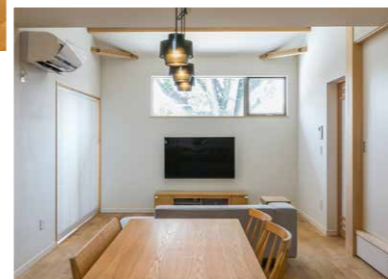

STAFF VOICE

大府展示場・和合の家 店長
成瀬 浩太郎さん

お土地を建築可能にする申請からお手伝いさせていただきました。条件が難しい中、建築することができ良かったです。現場にもたくさん足を運んでいただき、家づくりを楽しんでいただけました。2年暮らした上でご満足いただけているので、安心しております。

■家づくりはいかがでしたか
ご主人 しっかりした家を建てたいなと考えた時、新和建設さんがびつたり合っていると思いました。担当の成瀬さんは何でも相談しやすいですし、新和建設さんは家を建てるまでがゴールではなく、建ててからも長くお付き合いができる営業さんだったのでそこが一番いいポイントだと思っています。

■平屋を建てられたきっかけは？
奥様 私は平屋の家で育ってきたので、階段を使って生活するイメージがなかなか湧かなかったことと、家を建てる前に住んでいたマンションが3階だったので、荷物を運んだり、車で子どもが寝てしまった時の移動など、階段があると不便だなと感じながら生活していました。
ご主人 子どもが巣立った後に、平屋の方が住みやすいなと感じたので、暮らしやすさを考えても平屋の方がいいかなと思いました。

■こだわったところはありますか？
ご主人 パキっとしたシンプルな感じが好きなので、窓の木枠を一部なくしてもらうなどデザイン的な部分にこだわりました。ひらけた感じにするために窓を大きくとったり、見せたくない柱や梁などの細かいこだわりも反映してもらいました。
奥様 「こういう感じがいいです」というスクラップブックをお渡ししたら、私たちの趣味を理解してもらえました。こういうのはどうですか？と持ってきて下さったのがすこ

くいいものでしたし、提案してもらった勾配天井も解放感があって気に入っています。

木のある暮らし

シンプルでデザイン性の高い家

文・深見景子

愛知県春日井市 M様邸
ご夫婦とお子さんの4人暮らし

シンプルですっきりとしたM様邸。暮らしやすさも考えながらデザイン的なこだわりを実現されました。