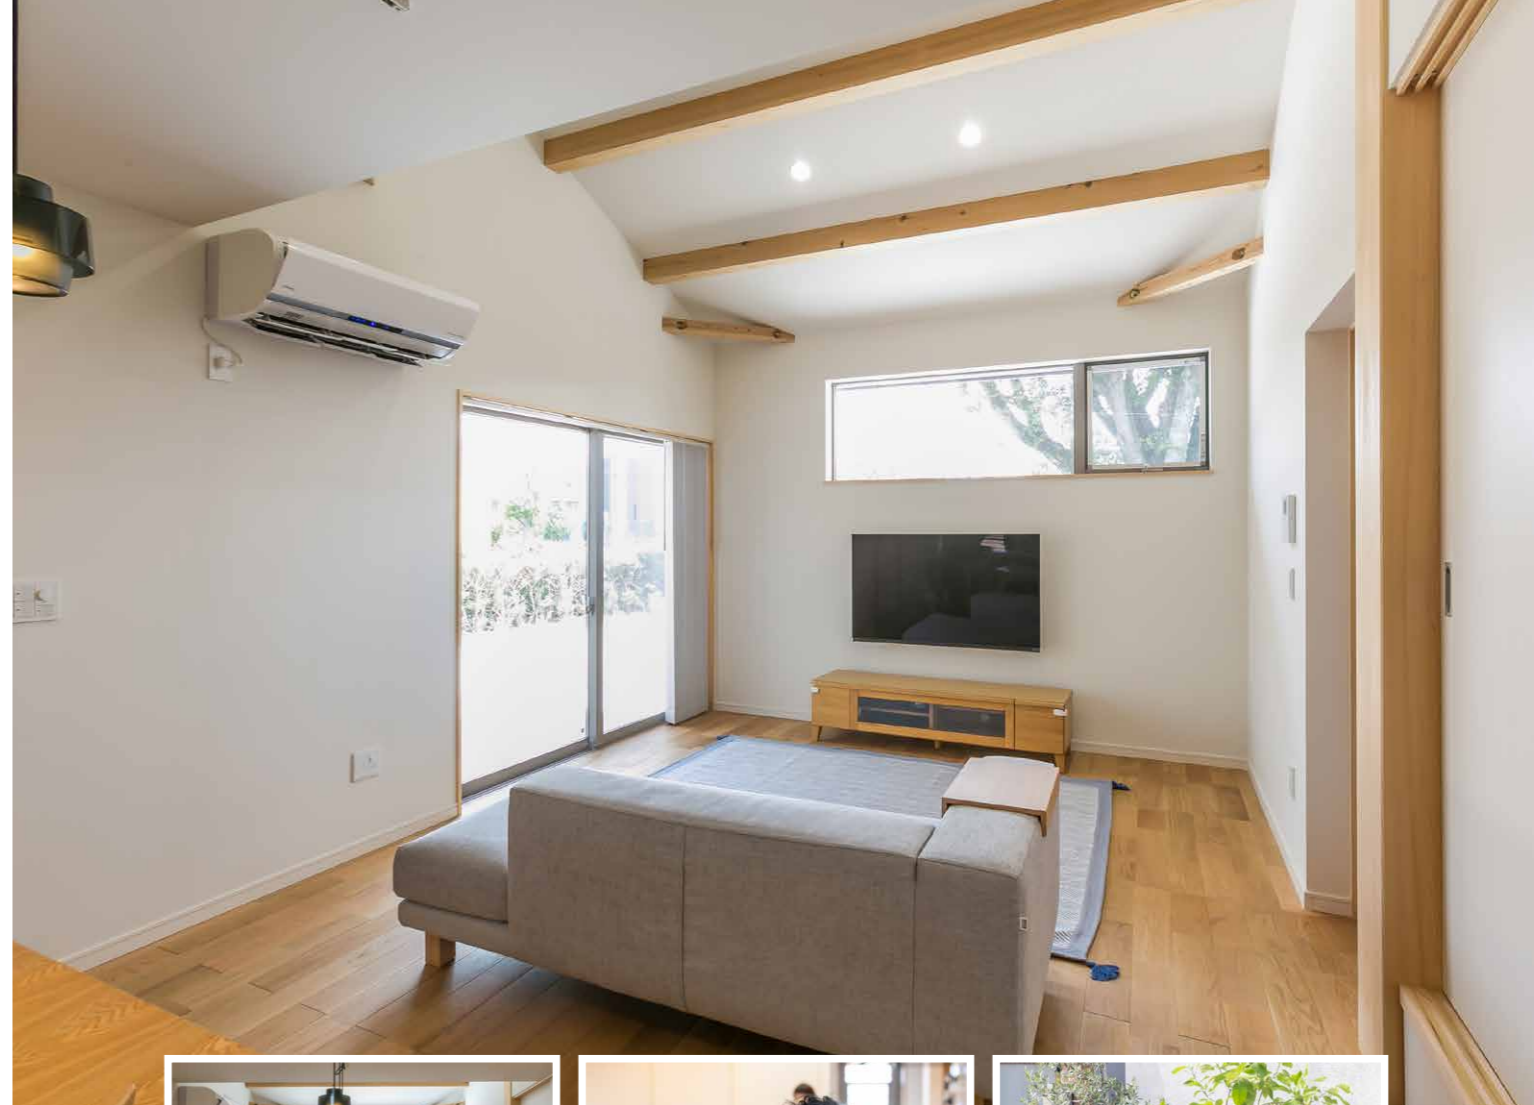

STAFF VOICE

大府展示場・和合の家 店長
成瀬 浩太郎さん

お土地を建築可能にする申請からお手伝いさせていただきました。条件が難しい中、建築することができ良かったです。現場にもたくさん足を運んでいただき、家づくりを楽しんでいただけました。2年暮らした上でご満足いただけているので、安心しております。

■家づくりはいかがでしたか
ご主人 しっかりした家を建てたいなと考えた時、新和建設さんがびつたり合っていると思いました。担当の成瀬さんは何でも相談しやすいですし、新和建設さんは家を建てるまでがゴールではなく、建ててからも長くお付き合いができる営業さんだったのでそこが一番いいポイントだと思っています。

■平屋を建てられたきっかけは？
奥様 私は平屋の家で育ってきたので、階段を使って生活するイメージがなかなか湧かなかったことと、家を建てる前に住んでいたマンションが3階だったので、荷物を運んだり、車で子どもが寝てしまった時の移動など、階段があると不便だなと感じながら生活していました。
ご主人 子どもが巣立った後に、平屋の方が住みやすいなと感じたので、暮らしやすさを考えても平屋の方がいいかなと思いました。

■こだわったところはありますか？
ご主人 パキっとしたシンプルな感じが好きなので、窓の木枠を一部なくしてもらうなどデザイン的な部分にこだわりました。ひらけた感じにするために窓を大きくとったり、見せたくない柱や梁などの細かいこだわりも反映してもらいました。
奥様 「こういう感じがいいです」というスクラップブックをお渡ししたら、私たちの趣味を理解してもらえました。こういうのはどうですか？と持ってきて下さったのがすこ

くいいものでしたし、提案してもらった勾配天井も解放感があって気に入っています。

木のある暮らし

シンプルでデザイン性の高い家

文・深見景子

愛知県春日井市 M様邸
ご夫婦とお子さんの4人暮らし

シンプルですっきりとしたM様邸。暮らしやすさも考えながらデザイン的なこだわりを実現されました。