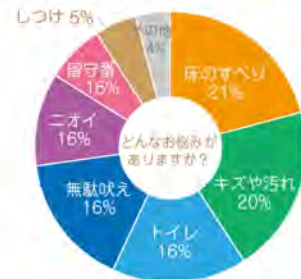

犬にとって、住まいは人以上に長い時間を過ごす場所。安心して快適な住まいは、犬を幸せにするために欠かせない要素です。犬は本来、巣穴で生活す

る生き物。自分の身を隠すことができ、リラックスできる休息場所は犬にとって不可欠です。また、犬は、仲間と遊び、臭いを嗅ぎ、狩りをし、食物を探し、様々な活動をする活発な生き物。家が退屈な場所にならないような工夫も大切です。

愛犬家住宅は、環境エンリッチメントの基礎。その基礎に、工夫次第で、犬を幸せにできる様々な環境を築くことができます。皆さんも、犬を幸せにする工夫をはじめませんか。

新和建設の愛犬家住宅

愛犬家住宅コーディネーターがお悩み解決!

かわいいわんちゃんも、時に悩みの種になることも。わんちゃんを飼っている方に愛犬との暮らしでお悩み事がありますかと尋ねてみると、1位「床のすべり」、2位に「キズや汚れ」、3位に「トイレ」という回答が集まりました。

新和建設なら愛犬家住宅コーディネーターがさまざまなお悩みを解決し、

愛犬との暮らしをより快適にするご提案をします。

わんちゃんと暮らす注文住宅をお考えの方、わんちゃんが過ごしやすい住まいにリノベーションをお考えの方は、お近くの展示場までお問い合わせください。愛犬の快適な暮らしを新和建設がご提案いたします!

愛犬家住宅との暮らしで どんなお悩みがありますか?

出典：当社調べ（2020年「愛犬との暮らしアンケート」）

愛犬家住宅コーディネーターがいる展示場一覧

愛知県

北名古屋 市 木香の森 ☎ 0568-55-6700 (担当：青木 翔)
北名古屋 市 木香の森 リフォーム ☎ 0568-55-6700 (担当：清水 誠二)
春日井 展示場 ☎ 0568-86-8878 (担当：長崎 法浩)
神宮東 展示場 ☎ 052-883-5305 (担当：宇津 容輔)