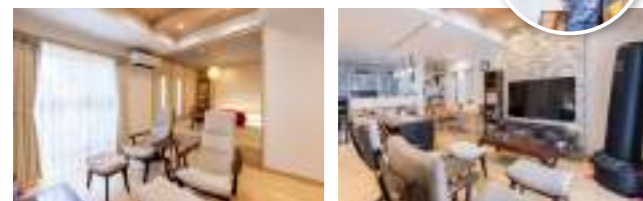

お客様インタビュー

LCCM 住宅で快適な我が家
名古屋瑞穂区 N 様邸

以前住んでいたマンションより広く、部屋数も多いのに、オール電化+太陽光発電のおかげで電気代が格段に下がったというN様。夏は朝エアコンを消して出かけても、帰宅するまで家はヒンヤリしたままだったそうです。奥様のお気に入りキッチン。特にスパイスニッチはこまごましたものを置いて便利でありながらもリビングからは見えないので気に入っています。